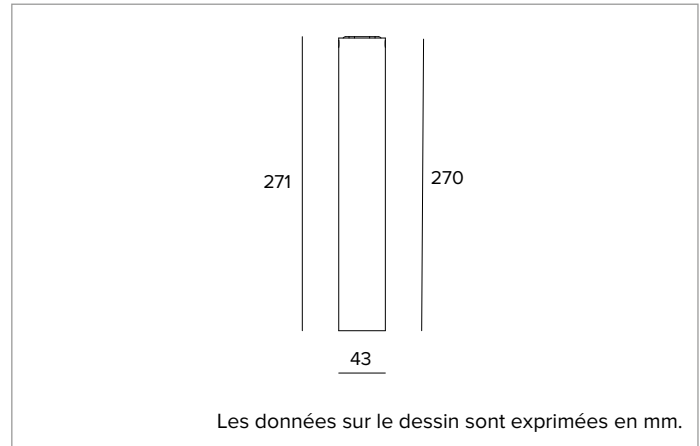

1T9782EL | LABEL 4 - Plafond**Appareil à monter au plafond, pour sources LED à emission directe alimenté par tension de reseau**

	3000K	H(m)	D(m)	Emax(lx)		
Ra90				27°		
Fixture Power	7W	1	0.48	2781		
Source Flux	981lm	2	0.95	695		
Fixture Flux	700lm	3	1.43	309		
Efficacy	94lm/W	4	1.91	174		
TS1956	Imax=2835cd/klm	Imax	2781cd	5	2.38	111

**SOURCE**

LED Chip on Board haute efficacité Ra90. 2700K-3500K en option.

La classe d'efficacité énergétique du produit : D**Puissance nominale : 6,5W****Flux nominal : 981lm****Indice de rendu des couleurs : 90****Rf : 92****Rg : 101****CCT nominale : 3000K****Durée utile (L80/B10) : >50000h tq +25°C****CARACTÉRISTIQUES DE L'ÉCLAIRAGE**

Corps cylindrique en aluminium usiné CNC et revêtu de peinture en poudre.

Couleur et finition : Blanc platre**Dimensions : D=43mm****Poids : 0,4Kg****Degré de protection : IP20****CARACTÉRISTIQUES ÉLECTRIQUES**